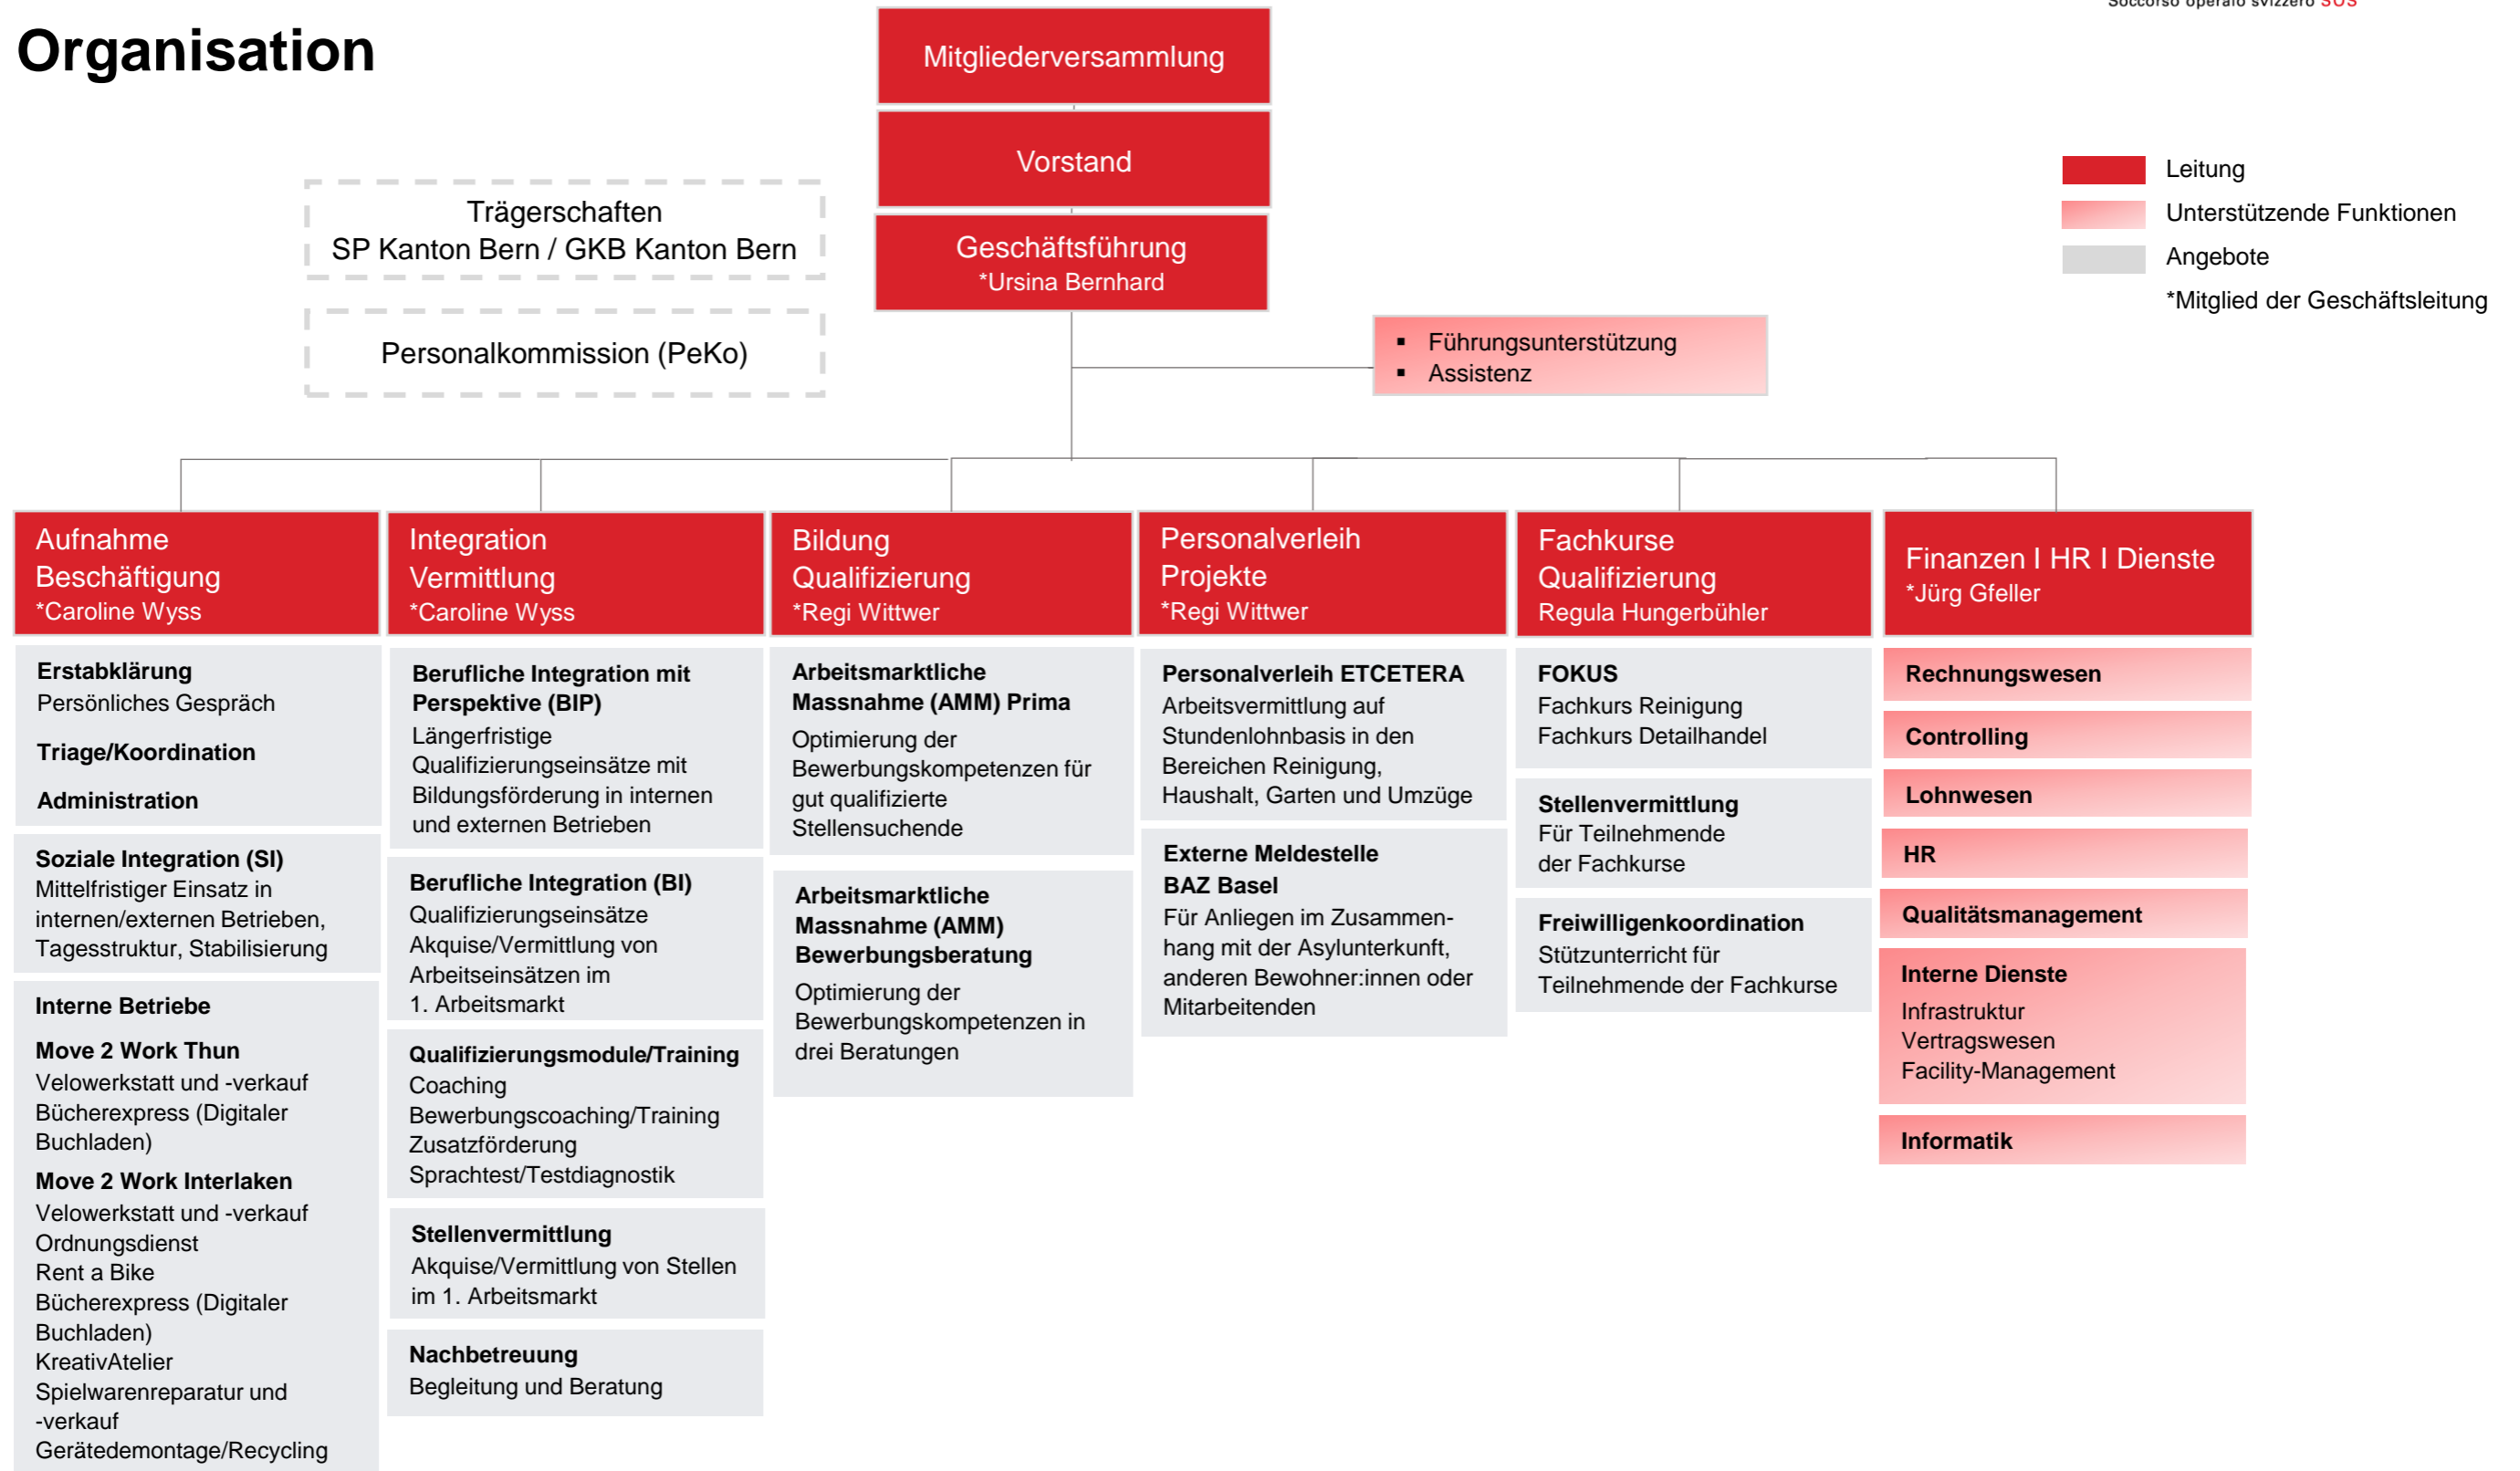

# SAH Bern

## Organisation

**Programmangebote im SAH Bern:** Beschäftigung sowie berufliche und soziale Integration mit Zusatzangeboten für Beziehende von Sozialhilfe und Arbeitslosentaggeld, Migrant:innen, vorläufig Aufgenommene und anerkannte Flüchtlinge